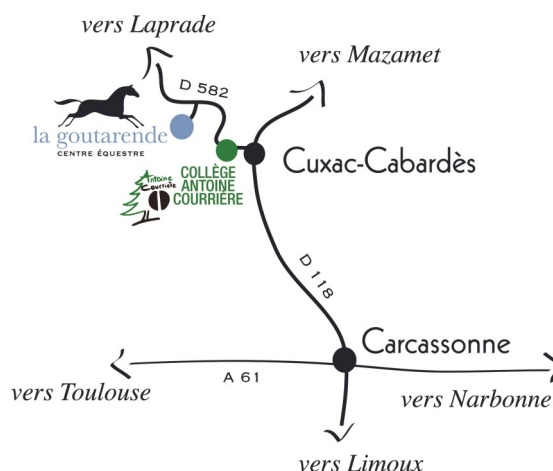

La section sportive du collège Antoine Courrière a son équipe de compétition en championnat départemental et régional de saut d'obstacles.

PALMARES 2019

- ▶ 3 champions départementaux
- ▶ 2 champions régionaux
- ▶ 2 vainqueurs OTC

LE COLLÈGE ANTOINE COURRIÈRE EN CHIFFRES

- ▶ Des locaux répartis sur 2 ha de terrain en pleine forêt, à 2,5km du village
- ▶ Un petit effectif: 342 élèves répartis sur 13 divisions (3 classes en 6è,5è 3è et 4 classes en 4è à la rentrée 2021).
- ▶ 40 internes.
- ▶ 98.86% de réussite au DNB en 2020 avec 84% de mentions.

LE CENTRE EQUESTRE DE LA GOUTARENDE

Il est situé à **Cuxac-Cabardès**
(25 Kms de Carcassonne en direction de Mazamet).

Il dispose de 2 carrières, de 2 manèges couverts, d'un parcours de cross, et de nombreux chemins de promenades et de randonnées.