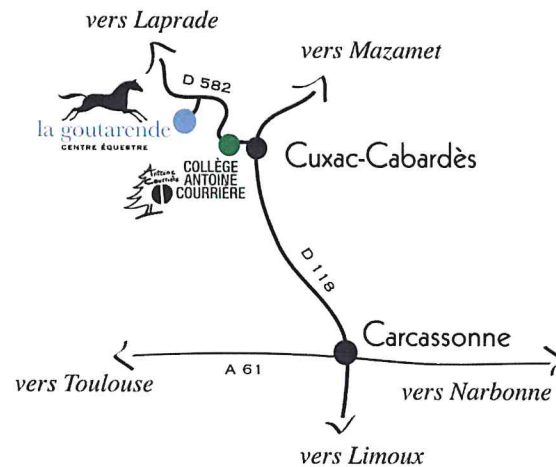

La classe équitation du collège Antoine Courrière a son équipe de compétition en championnat départemental et régional de saut d'obstacles.

PALMARES 2019 (en 2020 et 2021 pas de championnats en raison de la pandémie)

- ▶3 champions départementaux
- ▶2 champions régionaux

LE COLLÈGE ANTOINE COURRIÈRE EN CHIFFRES

- ▶Des locaux répartis sur 2 ha de terrain en pleine forêt, à 2,5km du village
- ▶Un petit effectif: 342 élèves répartis sur 14 divisions (3 classes en 6è et 4è, 4 classes en 5è 3è à la rentrée 2022).
- ▶40 internes.
- ▶90.% de réussite au DNB en 2021 avec 69% de mentions.

LE CENTRE EQUESTRE DE LA GOUTARENDE

Il est situé à **Cuxac-Cabardès**
(25 Kms de Carcassonne en direction de Mazamet).

Il dispose de 2 carrières, de 2 manèges couverts, d'un parcours de cross, et de nombreux chemins de promenades et de randonnées.